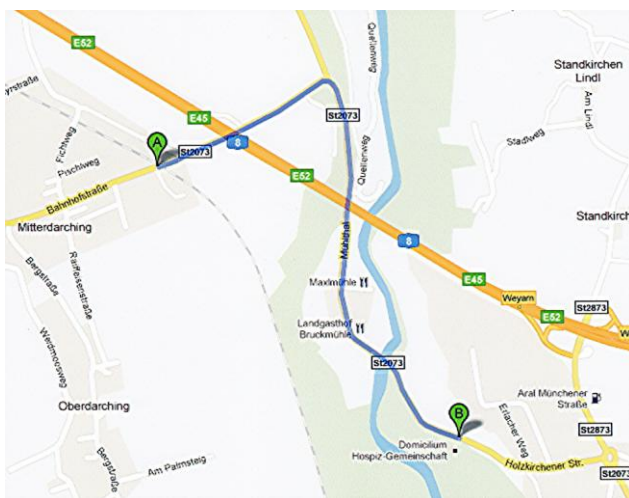

Und so finden Sie das Domicilium Weyarn

Mit dem Auto:

Entfernung von der Ausfahrt "Weyarn"
zum Domicilium circa 1 km

Mit dem Auto circa 2 Minuten

Adresse: Domicilium, Holzkirchnerstraße 3, 83629 Weyarn
Tel. Büro: (Sonja Henrich) 08020-904851, Mo. bis Fr. 9 bis 12 Uhr
E-Mail: meditationshaus@domicilium-weyarn.de
Internet: www.domicilium-weyarn.de

Mit der Bayerischen Oberlandbahn (BOB) von München
bis zum Bahnhof "Darching"

Entfernung vom Bahnhof Darching
zum Domicilium circa 2 km

Mit dem Auto circa 4 Minuten

Zu Fuß circa 25 Minuten.